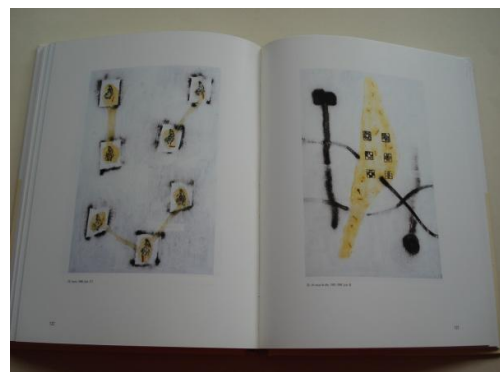

ANTÓN PATIÑO. Mapa ingrávido. Catálogo Exposición Centro Galego de Arte Contemporánea

COD. PRODUCTO: 00010785

AUTOR: Varios autores

NOMBRE: ANTÓN PATIÑO. Mapa ingrávido. Catálogo Exposición Centro Galego de Arte Contemporánea

CATEGORÍA: ARTE

REF: Sf45

DESCRIPCIÓN:

Idioma gallego-english. Ejemplar nuevo, sin signos de uso 24 x 18 cm

P.V.P.

22.00 € IVA Incluido

TALLAS:

COLORES:

ANTÓN PATIÑO. Mapa ingrávido. Catálogo Exposición Centro Galego de Arte Contemporánea