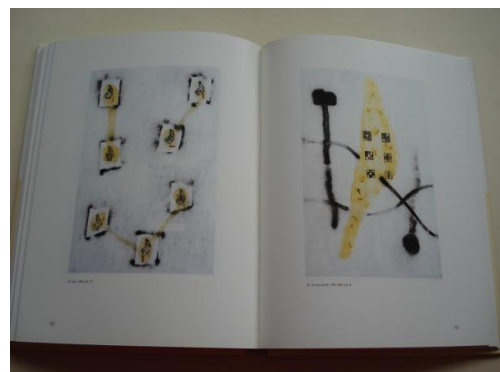

ANTÓN PATIÑO. Mapa ingrávido. Catálogo Exposición Centro Galego de Arte Contemporánea

COD. PRODUTO: 00010785

AUTOR: Varios autores

NOME: ANTÓN PATIÑO. Mapa ingrávido. Catálogo Exposición Centro Galego de Arte Contemporánea

CATEGORÍA: ARTE

REF: Sf45

DESCRIPCIÓN:

Textos en galego-english. Exemplar novo, sen signos de uso 24 x 18 cm

P.V.P.

22.00 € IVE Engadido

TALLES:

CORES:

ANTÓN PATIÑO. Mapa ingrávigo. Catálogo Exposición Centro Galego de Arte Contemporánea