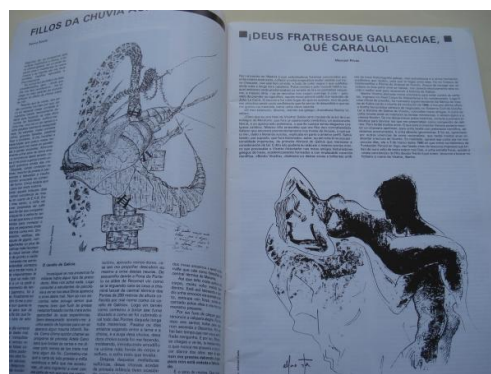

REF: Bj57

DESCRIPCIÓN:

Idioma gallego. Ejemplar en estado excelente 34 x 24 cm

P.V.P.

20.00 € IVA Incluido

TALLAS:

COLORES:

LUZES DE GALIZA. Números 16-17. Primavera 1991. A paisaxe do desastre