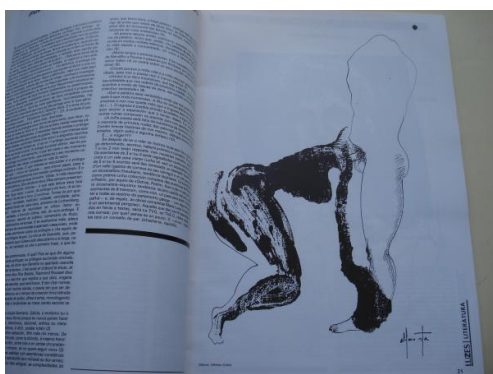

REF: Bj57

DESCRIPCIÓN:

Idioma gallego. Ejemplar en estado excelente 34 x 24 cm

P.V.P.

20.00 € IVA Incluido

TALLAS:

COLORES:

LUZES DE GALIZA. Números 16-17. Primavera 1991. A paisaxe do desastre