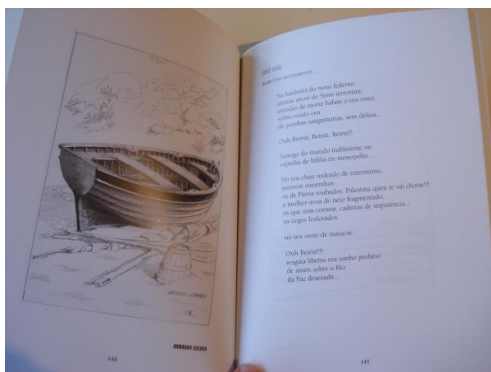

O trazo aberto. Poesías e debuxos (100 pintores ilustran textos de 100 poetas)

COD. PRODUCTO: 00011328

AUTOR: Sobral, Antón (Coordinación)

NOMBRE: O trazo aberto. Poesías e debuxos (100 pintores ilustran textos de 100 poetas)

CATEGORÍA: POESÍA

REF: Wg50

DESCRIPCIÓN:

En gallego. Ejemplar nuevo, sin signos de uso. Cada poema tiene una ilustración de un pintor distinto 21 x 15 cm

P.V.P.

20.00 € IVA Incluido

TALLAS:

COLORES: