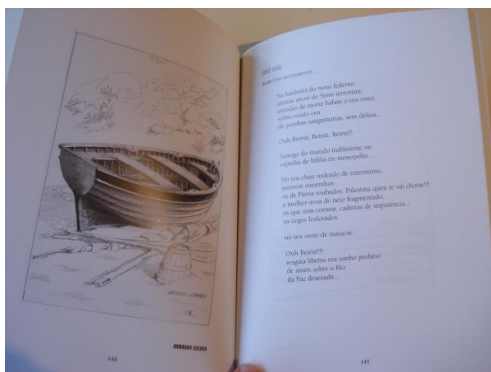

O trazo aberto. Poesías e debuxos (100 pintores ilustran textos de 100 poetas)

COD. PRODUTO: 00011328

AUTOR: Sobral, Antón (Coordinación)

NOME: O trazo aberto. Poesías e debuxos (100 pintores ilustran textos de 100 poetas)

CATEGORÍA: POESÍA

REF: Wg50

DESCRIPCIÓN:

En galego. Cada poema vai está ilustrdo por un pintor diferente. Exemplar novo, sen signos de uso 21 x 15 cm

P.V.P.

20.00 € IVE Engadido

TALLES:

CORES: