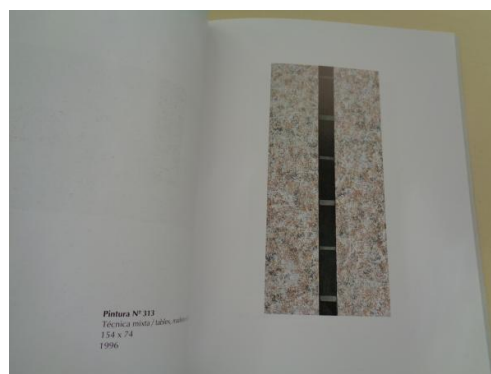

EMILIA SALGUEIRO. Terra metal, metal terra. Catálogo

COD. PRODUCTO: 00012710

AUTOR: Salgueiro, Emilia

NOMBRE: EMILIA SALGUEIRO. Terra metal, metal terra. Catálogo

CATEGORÍA: ARTE

REF: Oi43

DESCRIPCIÓN:

En gallego. Perfecto estado de conservación, ejemplar nuevo 24 x 20 cm

P.V.P.

9.00 € IVA Incluido

TALLAS:

COLORES:

EMILIA SALGUEIRO. Terra metal, metal terra. Catálogo