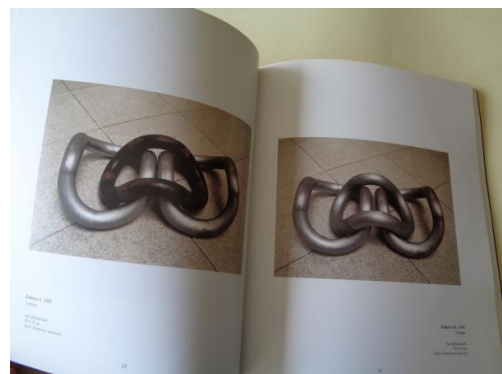

MANUEL PATINHA. `Mitra`. Catálogo Exposição Lisboa, 2000

COD. PRODUTO: 00012867

AUTOR: Patinha, Manuel

NOME: MANUEL PATINHA. `Mitra`. Catálogo Exposição Lisboa, 2000

CATEGORÍA: ARTE

REF: Vg51

DESCRIPCIÓN:

Textos en portugués. Exemplar novo, sen signos de uso 23 x 19,5 cm

P.V.P.

5.00 € IVE Engadido

TALLES:

CORES:

MANUEL PATINHA. `Mitra´. Catálogo Exposição Lisboa, 2000