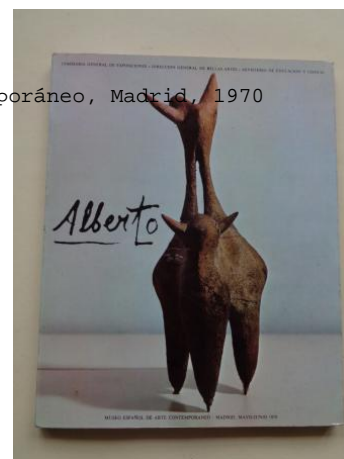

ALBERTO (1895-1962). Catálogo Exposición Museo de Arte Contemporáneo, Madrid, 1970

COD. PRODUCTO: 00013226

AUTOR: Sánchez, Alberto

NOMBRE: ALBERTO (1895-1962). Catálogo Exposición Museo de Arte Contemporáneo, Madrid, 1970

CATEGORÍA: ESCULTURA / CERÁMICA

REF: Xg30

DESCRIPCIÓN:

Buen estado de conservación 25 x 20 cm

P.V.P.

9.00 € IVA Incluido

TALLAS:

COLORES:

ALBERTO (1895-1962). Catálogo Exposición Museo de Arte Contemporáneo, Madrid, 1970