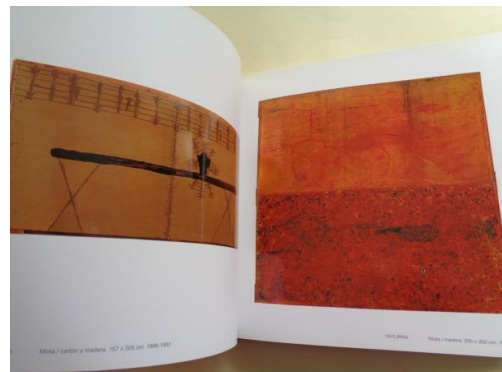

## Antón Lamazares. `Un saco de pan duro`. Catálogo Exposición Estación Marítima, A Coruña, 2002

COD. PRODUCTO: 00013473

AUTOR: Lamazares, Antón

NOMBRE: Antón Lamazares. `Un saco de pan duro`. Catálogo Exposición Estación Marítima, A Coruña, 2002

CATEGORÍA: PINTURA

REF: Ob18

DESCRIPCIÓN:

Buen estado de conservación, tapas descoloridas en el lomo 22,5 x 23 cm

P.V.P.

18.00 € IVA Incluido

TALLAS:

COLORES: