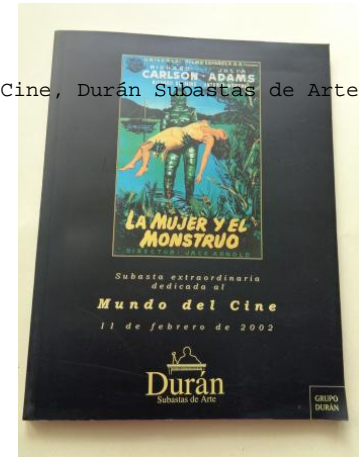

## Catálogo doble. Subasta extraordinaria dedicada al Mundo del Cine, Durán Subastas de Arte, 2002

COD. PRODUCTO: 00013506

AUTOR: Varios autores

NOMBRE: Catálogo doble. Subasta extraordinaria dedicada al Mundo del Cine, Durán Subastas de Arte, 2002

CATEGORÍA: CINE

REF: 1Ad48

DESCRIPCIÓN:

Perfecto estado de conservación, ejemplar nuevo, sin signos de uso 26 x 20 cm

P.V.P.

15.00 € IVA Incluido

TALLAS:

COLORES: