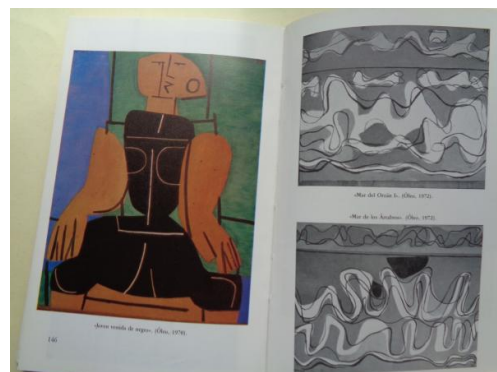

Carta ao pintor Luis Seoane

COD. PRODUTO: 00013598
AUTOR: García Sabell, Domingo
NOME: Carta ao pintor Luis Seoane
CATEGORÍA: HISTORIA DA ARTE
REF: Da112
DESCRIPCIÓN:

En galego. Exemplar en bo estado 21 x 14 cm

P.V.P.
12.00 € IVE Engadido

TALLES:

CORES: