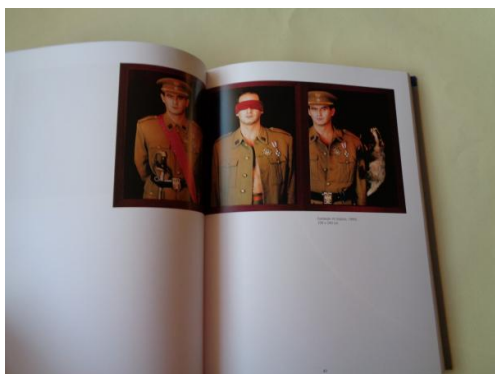

CATEGORÍA: FOTOGRAFÍA - IMAXES FOTOGRÁFICAS

REF: 3IKCa27

DESCRIPCIÓN:

Perfecto estado de conservación, exemplar novo, sen signos de uso. Textos en galego, castelán e inglés 28 x 21 cm

P.V.P.

20.00 € IVE Engadido

TALLES:

CORES:

MANUEL VILARIÑO. Emboscadura. Catálogo Exposición Fundación CaixaGalicia, 1998