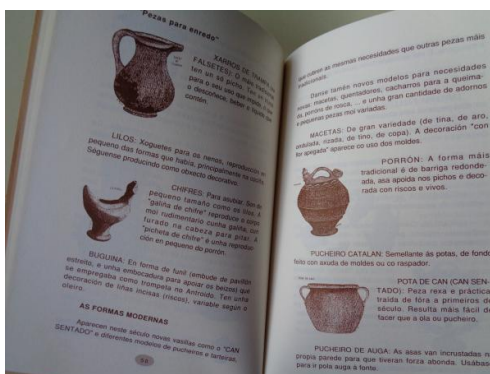

Alfarería de torno en Buño

COD. PRODUCTO: 00014756

AUTOR: Abella, Adrián / Pose, Héctor M.

NOME: Alfarería de torno en Buño

CATEGORÍA: ESCULTURA / CERÁMICA

REF: Ib81

DESCRIPCIÓN:

En galego. Perfecto estado de conservación, exemplar novo, sen signos de uso 21 x 14,5 cm

P.V.P.

28.00 € IVE Engadido

TALLES:

CORES: