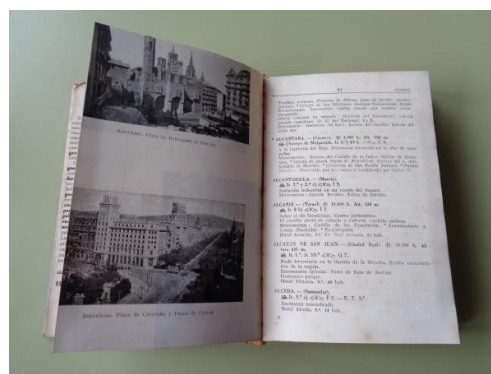

España. Guía turística (1952)

COD. PRODUCTO: 00014820

AUTOR: Guías Arimany

NOMBRE: España. Guía turística (1952)

CATEGORÍA: VIAJES Y AVENTURA

REF: Ch145

DESCRIPCIÓN:

Signos de uso, sobrecubierta con roturas, tapas manchadas 18 x 12 cm

P.V.P.

9.00 € IVA Incluido

TALLAS:

COLORES:

España. Guía turística (1952)