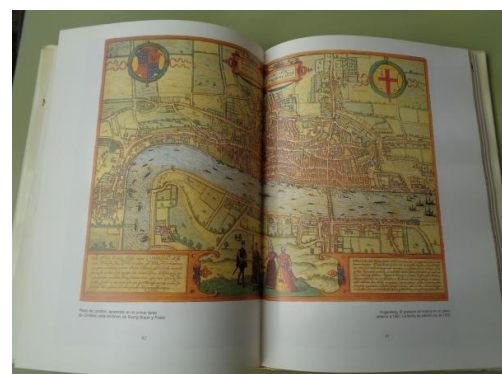

Mapas antiguos del mundo

COD. PRODUCTO: 00015155

AUTOR: Romero, Federico / Benavides, Rosa

NOMBRE: Mapas antiguos del mundo

CATEGORÍA: HISTORIA

REF: 3IKACc27

DESCRIPCIÓN:

La sobrecubierta tiene signos de uso en la parte superior. Las tapas y el interior están en muy buen estado 34 x 24 cm

P.V.P.

24.00 € IVA Incluido

TALLAS:

COLORES:

Mapas antiguos del mundo