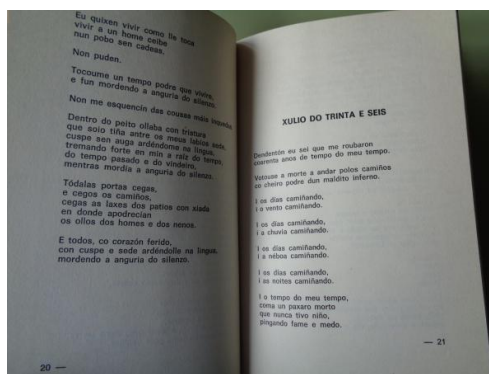

Escolma ferida

COD. PRODUCTO: 00015327

AUTOR: Lueiro Rey, Manuel

NOME: Escolma ferida

CATEGORÍA: POESÍA

REF: Ie126

DESCRIPCIÓN:

En galego. Prólogo de Lorenzo Varela. Excelente estado de conservación, sen uso 19 x 12 cm

P.V.P.

18.00 € IVE Engadido

TALLES:

CORES:

Escolma ferida