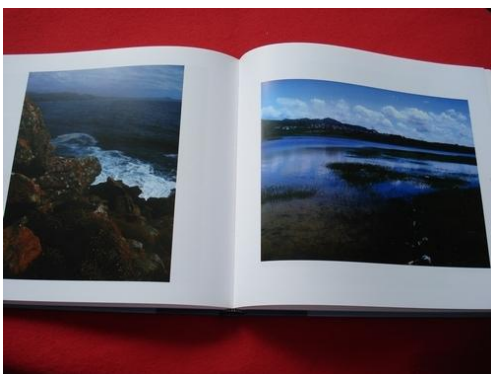

Muros: Roncel de pedra, espiral de mar

COD. PRODUTO: 00001839
AUTOR: Fernández Naval, Francisco X.
NOME: Muros: Roncel de pedra, espiral de mar
CATEGORÍA: FOTOGRAFÍA / IMAXES FOTOGRÁFICAS
REF: Cc29

DESCRIPCIÓN:
Perfecto estado de conservación, exemplar sen signos de uso

P.V.P.
15.00 € IVE Engadido

TALLES:

CORES:

Muros: Roncel de pedra, espiral de mar