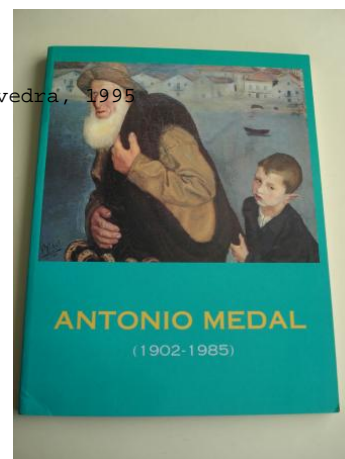

## ANTONIO MEDAL (1902-1985). Catálogo Exposición Museo de Pontevedra, 1995

COD. PRODUCTO: 00009527

AUTOR: Medal, Antonio

NOMBRE: ANTONIO MEDAL (1902-1985). Catálogo Exposición Museo de Pontevedra, 1995

CATEGORÍA: ARTE

REF: Ok51

DESCRIPCIÓN:

Ejemplar nuevo, sin signos de uso 28,5 x 21,5 cm

P.V.P.

18.00 € IVA Incluido

TALLAS:

COLORES:

**ANTONIO MEDAL (1902-1985). Catálogo Exposición Museo de Pontevedra, 1995**