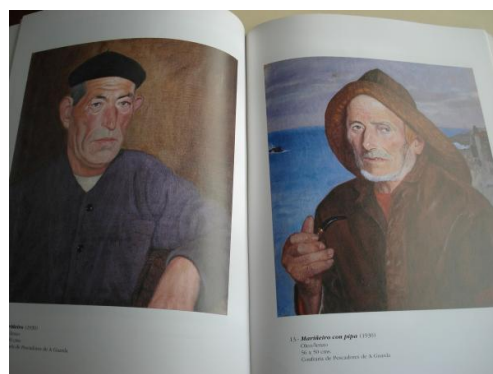

REF: Ok51

DESCRIPCIÓN:

Ejemplar nuevo, sin signos de uso 28,5 x 21,5 cm

P.V.P.

18.00 € IVA Incluido

TALLAS:

COLORES:

**ANTONIO MEDAL (1902-1985). Catálogo Exposición Museo de Pontevedra, 1995**