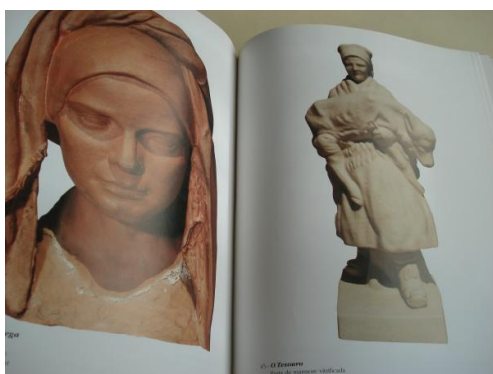

REF: Ok51

DESCRIPCIÓN:

Ejemplar nuevo, sin signos de uso 28,5 x 21,5 cm

P.V.P.

18.00 € IVA Incluido

TALLAS:

COLORES:

**ANTONIO MEDAL (1902-1985). Catálogo Exposición Museo de Pontevedra, 1995**