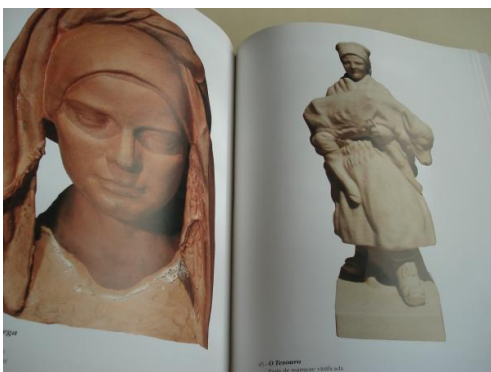

REF: Ok51

DESCRIPCIÓN:

Exemplar novo, sen signos de uso 28,5 x 21,5 cm

P.V.P.

18.00 € IVE Engadido

TALLES:

CORES:

ANTONIO MEDAL (1902-1985). Catálogo Exposición Museo de Pontevedra, 1995