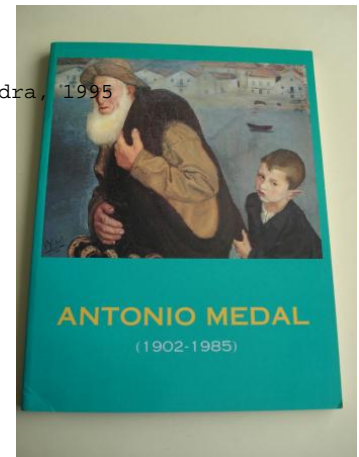

ANTONIO MEDAL (1902-1985). Catálogo Exposición Museo de Pontevedra, 1995

COD. PRODUCTO: 00009527

AUTOR: Medal, Antonio

NOME: ANTONIO MEDAL (1902-1985). Catálogo Exposición Museo de Pontevedra, 1995

CATEGORÍA: ARTE

REF: Ok51

DESCRIPCIÓN:

Exemplar novo, sen signos de uso 28,5 x 21,5 cm

P.V.P.

18.00 € IVE Engadido

TALLES:

CORES:

ANTONIO MEDAL (1902-1985). Catálogo Exposición Museo de Pontevedra, 1995