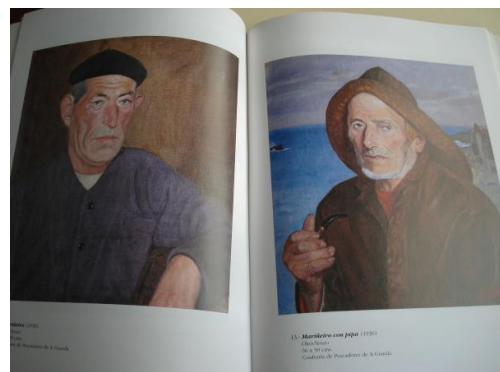

REF: Ok51

DESCRIPCIÓN:

Exemplar novo, sen signos de uso 28,5 x 21,5 cm

P.V.P.

18.00 € IVE Engadido

TALLES:

CORES:

ANTONIO MEDAL (1902-1985). Catálogo Exposición Museo de Pontevedra, 1995