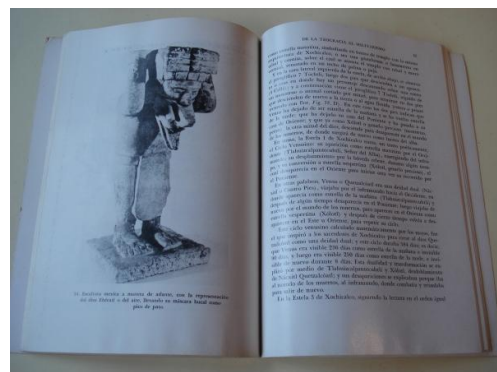

QUETZALCOATL. Serpiente Emplumada

COD. PRODUCTO: 00009900
AUTOR: Piña Chan, Román
NOME: QUETZALCOATL. Serpiente Emplumada
CATEGORÍA: HISTORIA
REF: Pb35

DESCRIPCIÓN:
Cubierta con signos de uso. Interior en bo estado 23 x 16 cm

P.V.P.
8.00 € IVE Engadido

TALLES:

CORES: