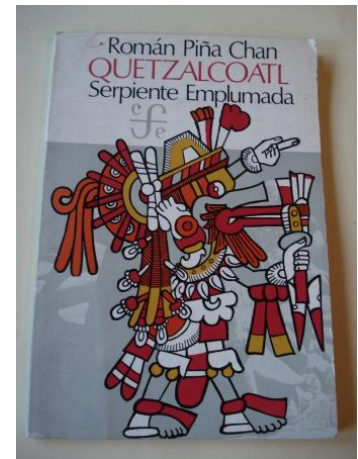

QUETZALCOATL. Serpiente Emplumada

COD. PRODUCTO: 00009900
AUTOR: Piña Chan, Román
NOME: QUETZALCOATL. Serpiente Emplumada
CATEGORÍA: HISTORIA
REF: Pb35

DESCRIPCIÓN:
Cubierta con signos de uso. Interior en bo estado 23 x 16 cm

P.V.P.
8.00 € IVE Engadido

TALLES:

CORES:

QUETZALCOATL. Serpiente Emplumada